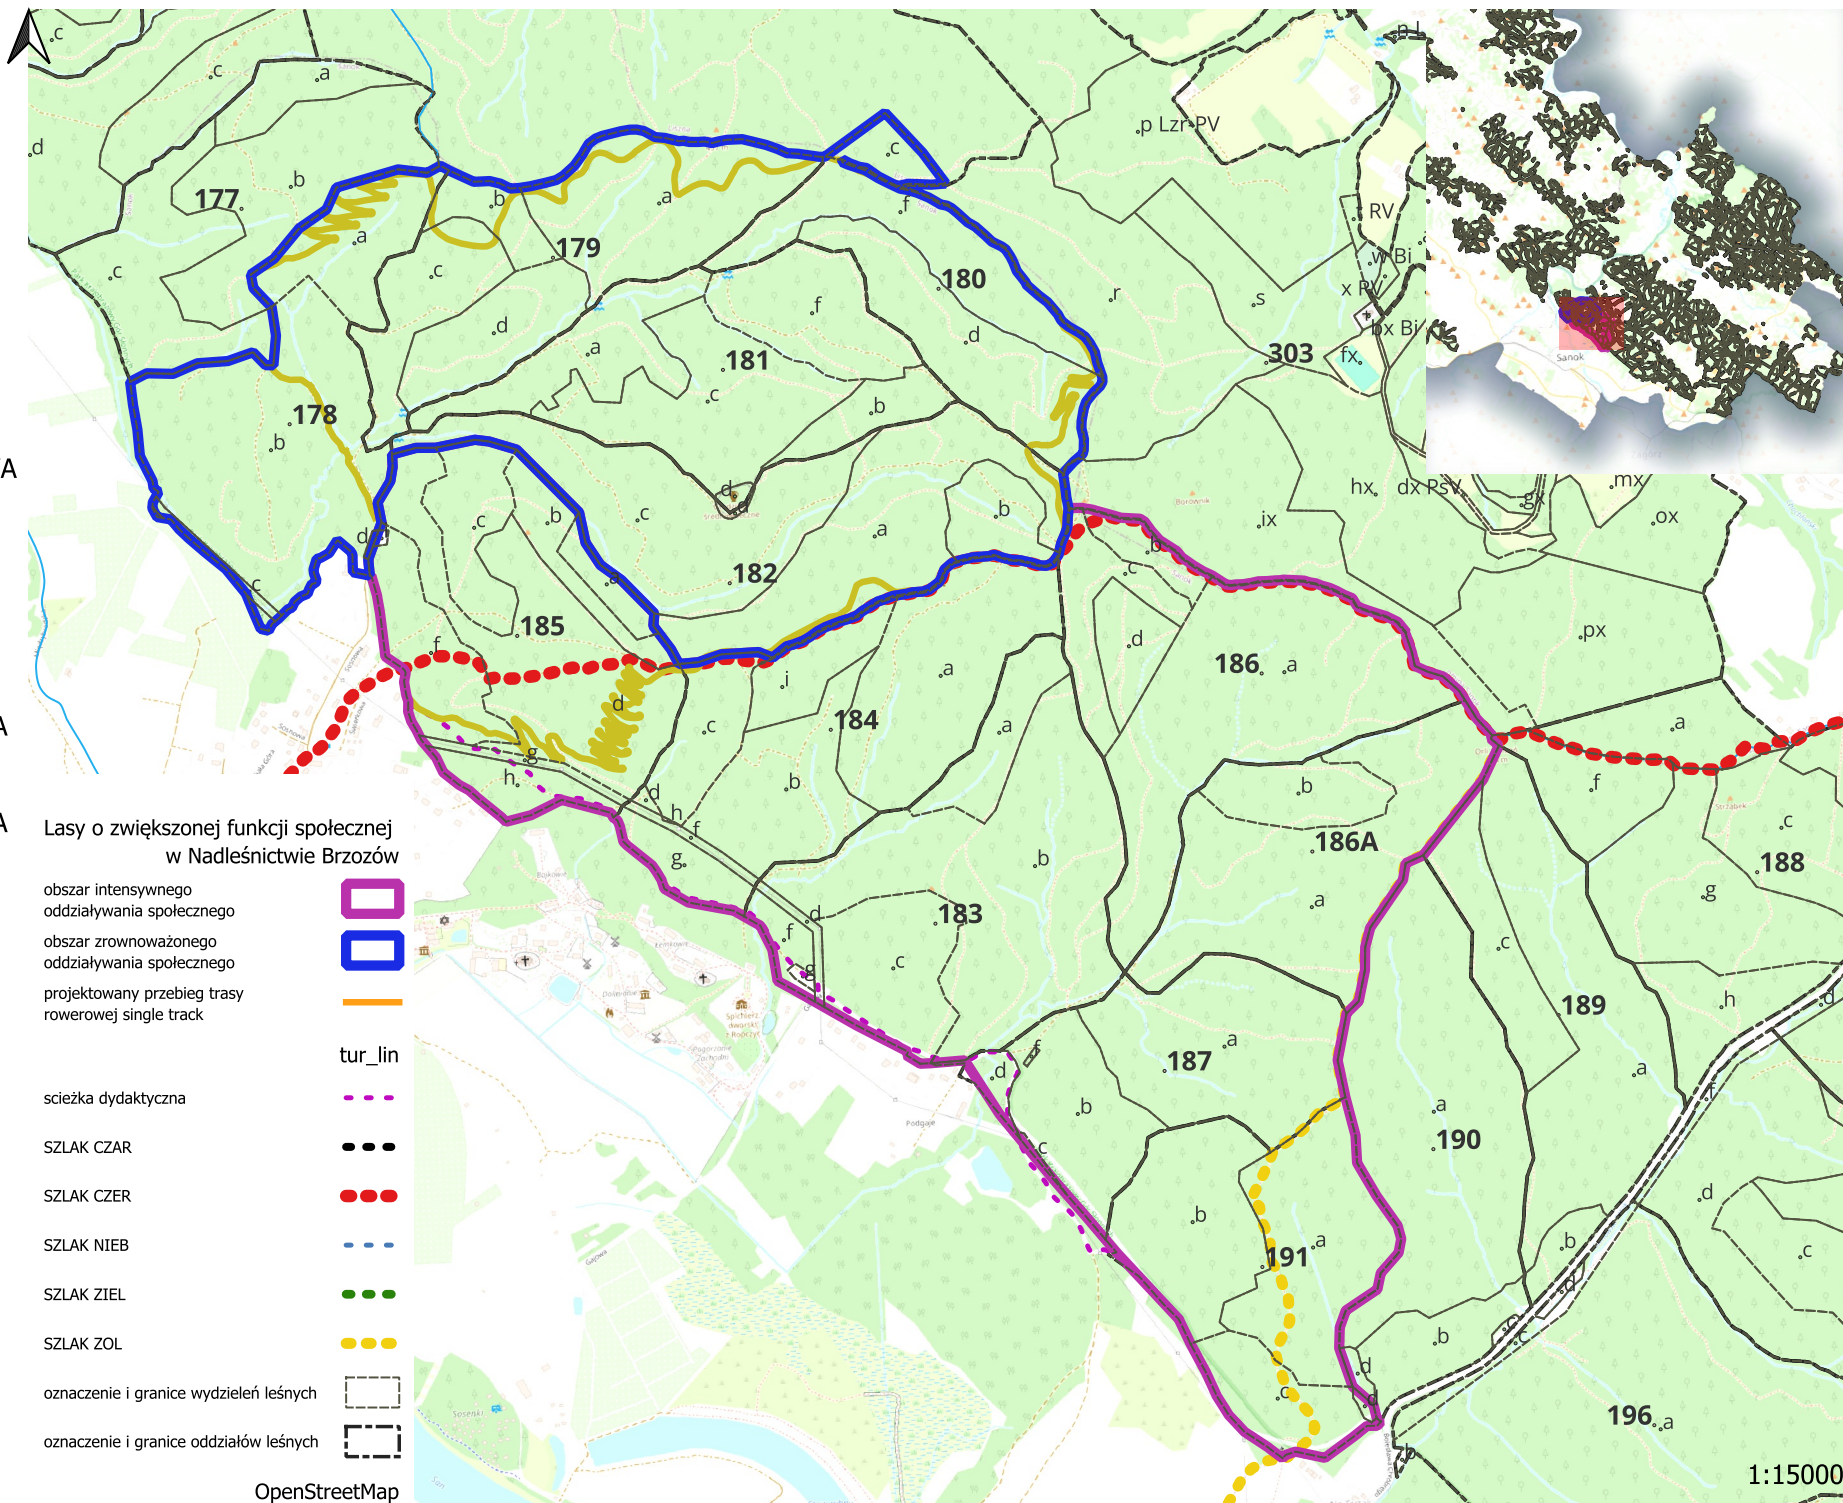

LOKALIZACJA  
LASÓW O ZWIĘKSZONEJ  
FUNKCJI SPOŁECZNEJ  
NA TERENIE NADLEŚNICTWA  
BRZOZÓW

OBRĘB SANOK

POWIERZCHNIA LASÓW  
W OBSZARZE  
INTENSYWNEGO  
ODDZIAŁYWANIA 206,62 HA

ZRÓWNOWAŻONEGO  
ODDZIAŁYWANIA 135,32 HA

Lasy o zwiększonej funkcji społecznej  
w Nadleśnictwie Brzozów

obszar intensywnego  
oddziaływania społecznego  
obszar zrównoważonego  
oddziaływania społecznego  
projektowany przebieg trasy  
rowerowej single track

tur\_lin

oznaczenie i granice wydziałów leśnych

oznaczenie i granice oddziałów leśnych

OpenStreetMap

1:15000